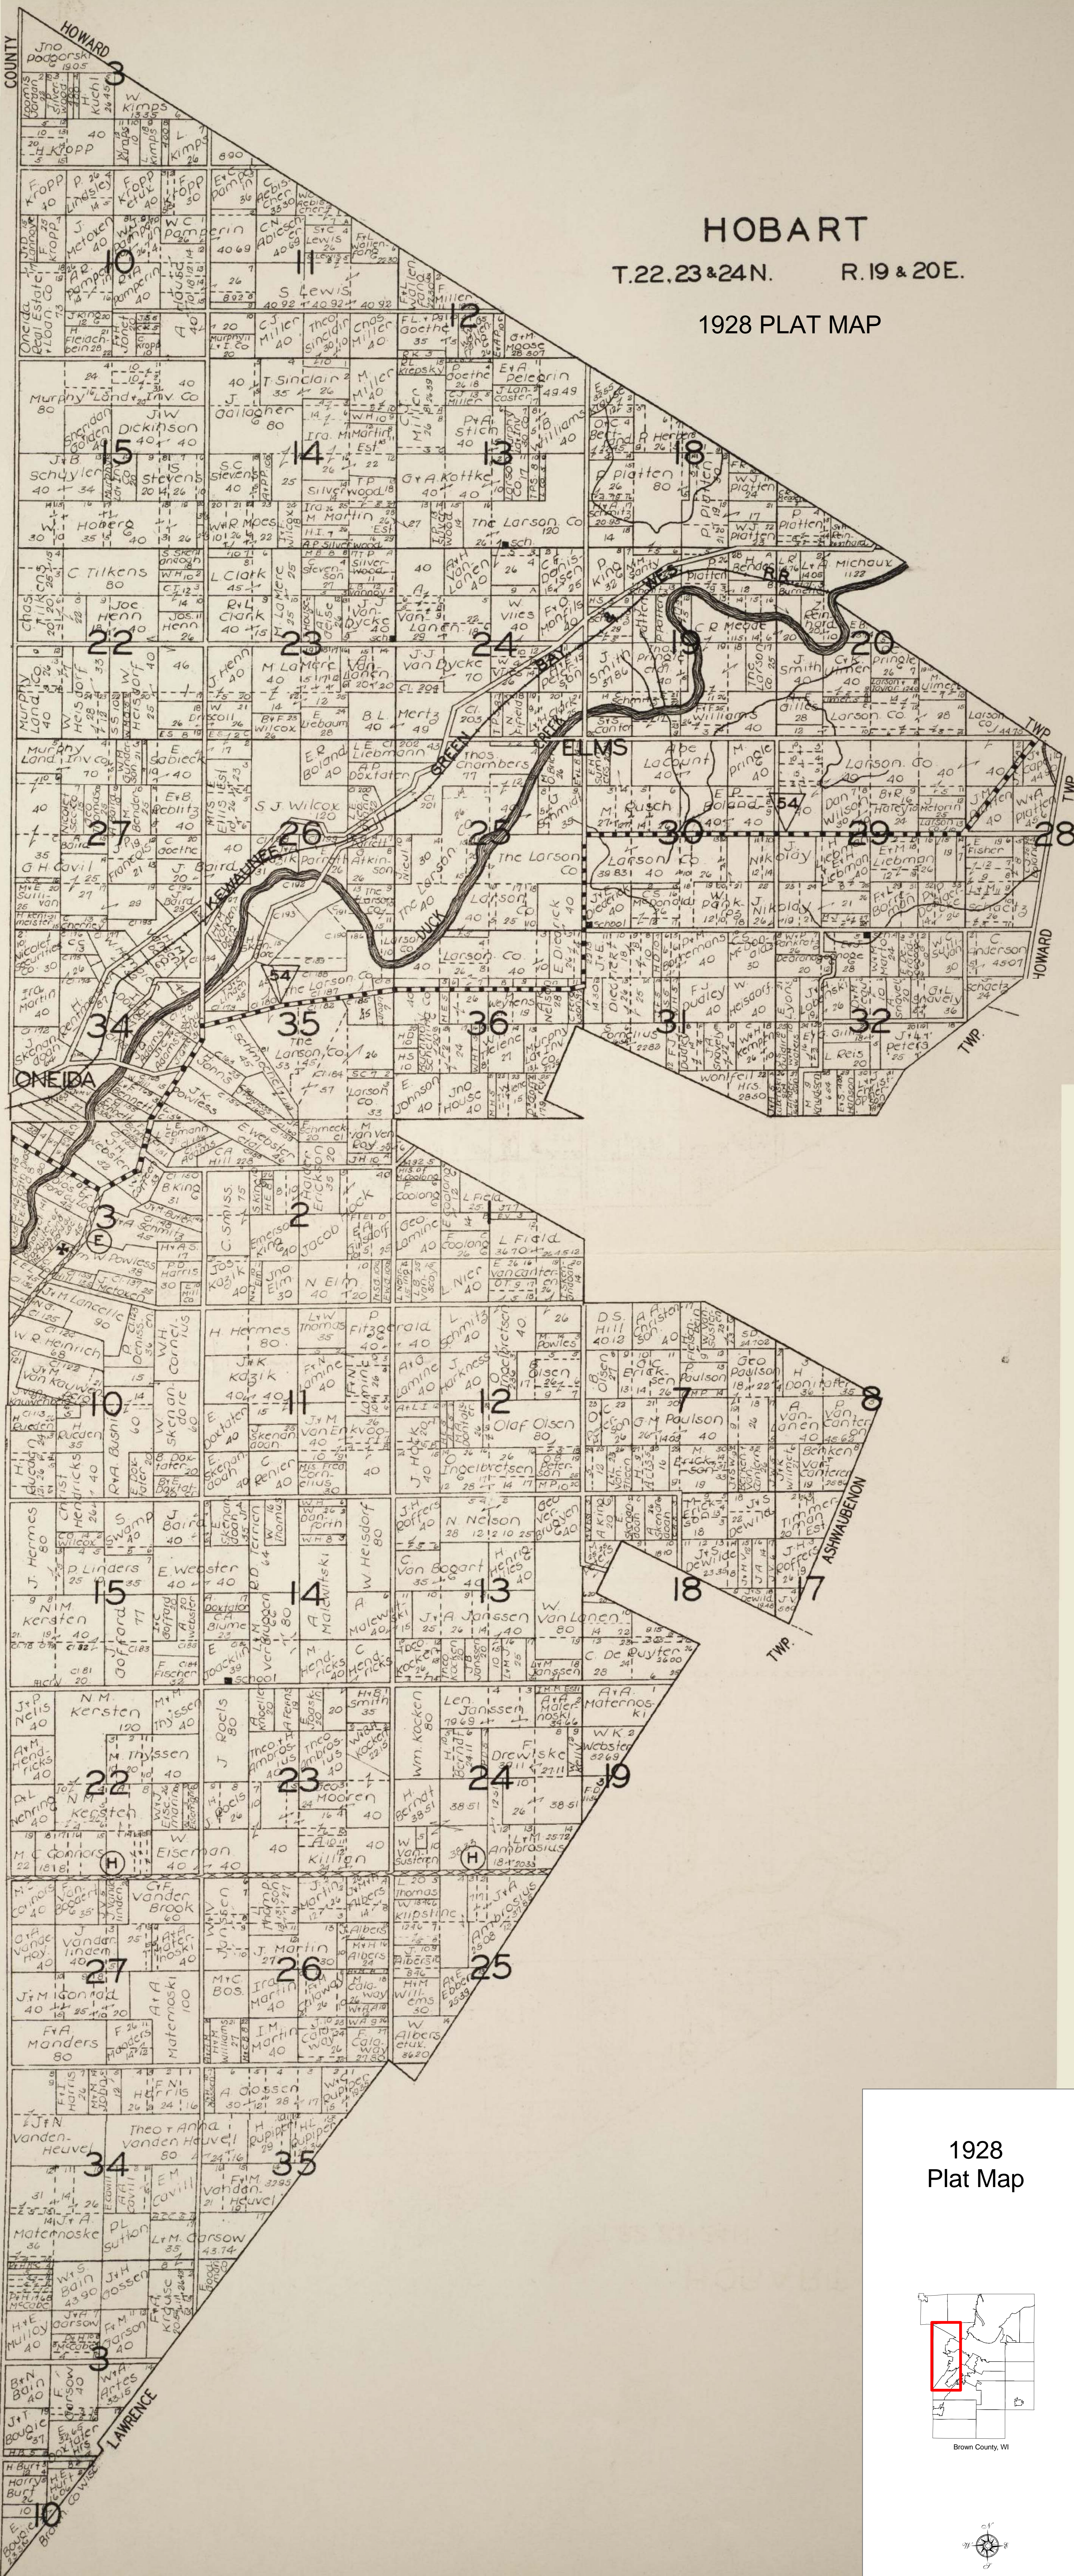

HOBART

T. 22, 23 & 24 N. R. 19 & 20 E.

1928 PLAT MAP

1928
Plat Map

Brown County, WI

0 660 1,320 2,640
Feet